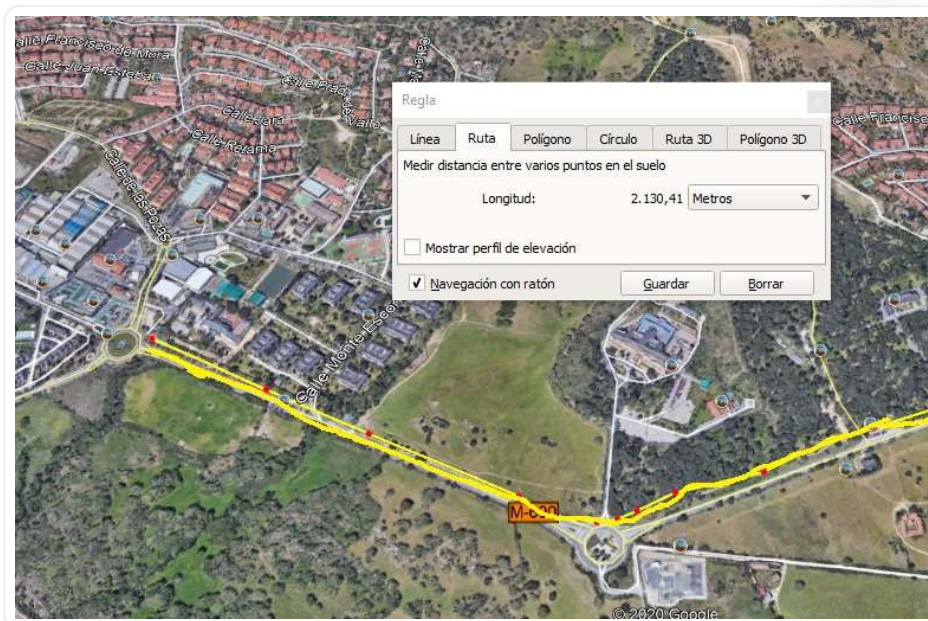

H... > Proc... > 2... > Presupuestos Partici... > CARRIL BICI DESDE ...

## CARRIL BICI DESDE LA ROTONDA DE LA CRUZ ROJA HASTA LA URB. LA PIZARRA.

CÉSAR CORONADO GARCÍA 20 DE ENERO DE 2021 18:40

Creación de un carril bici que solucione el problema que actualmente nos encontramos muchos vecinos. El camino actual es demasiado estrecho y muchas veces surgen conflictos entre gente que va caminando y gente que va en bicicleta. Sería de muy fácil ejecución y de tan solo 2 kilómetros de longitud, bastaría con ampliar el ya existente o realizar otro igual en paralelo, ya que hay espacio suficiente. Además sería bastante económico.